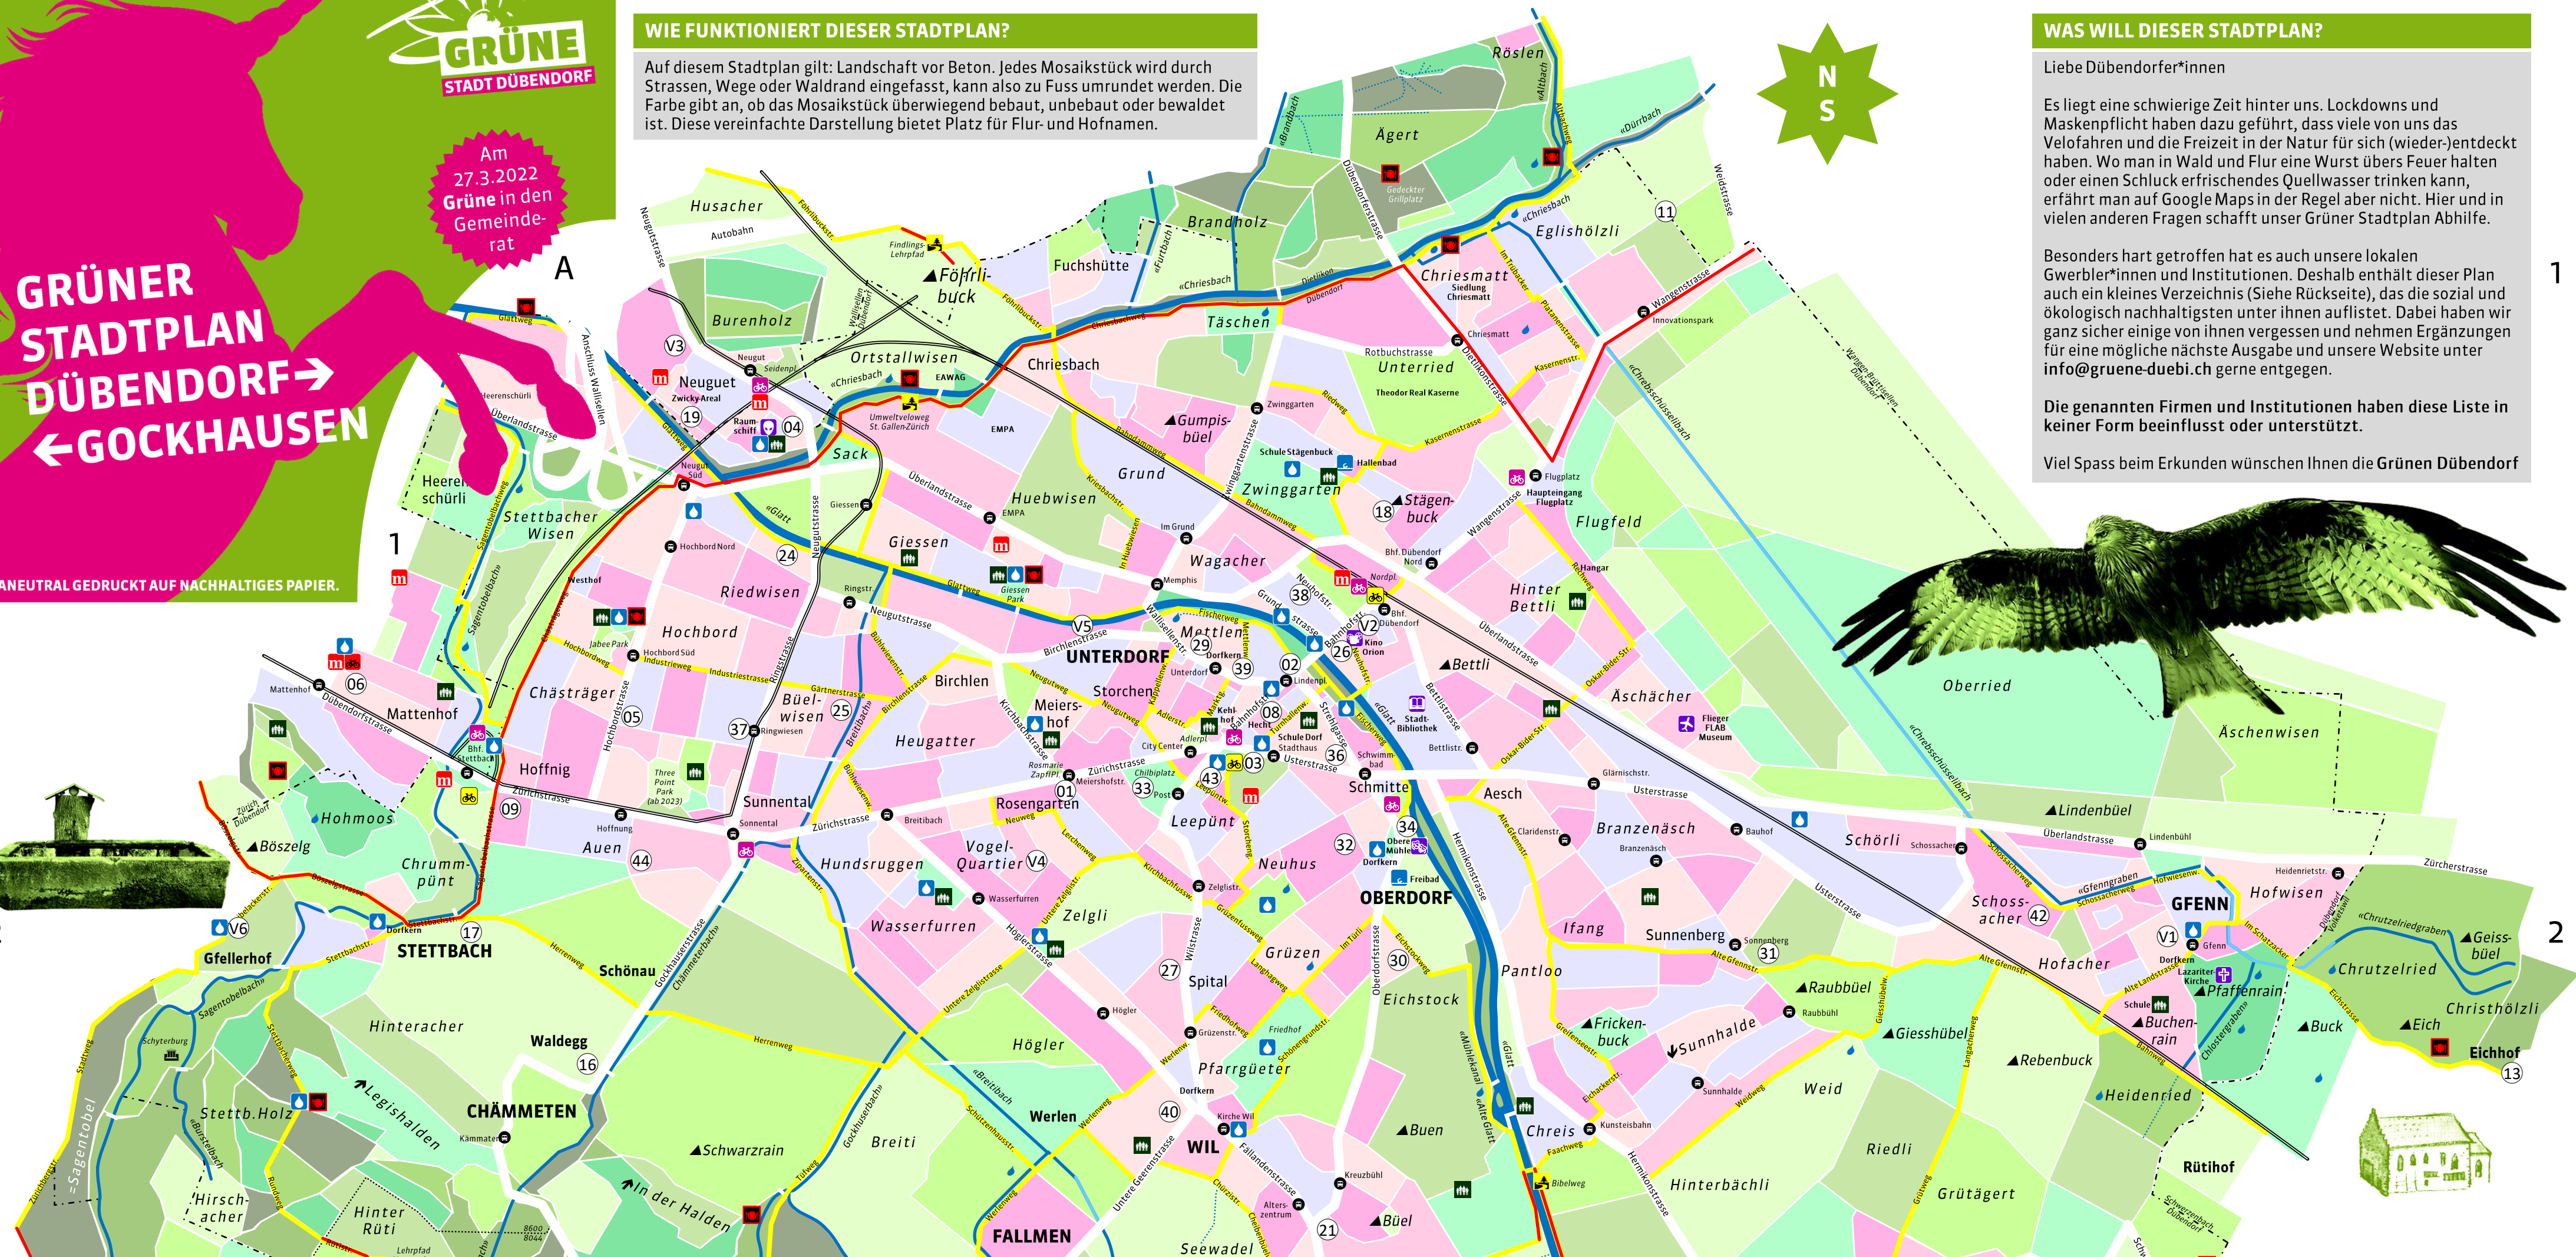

Am 27.3.2022 Grüne in den Gemeinderat

GRÜNER STADTPLAN DÜBENDORF → ← GOCKHAUSEN

KLIMANEUTRAL GEDRUCKT AUF NACHHALTIGES PAPIER.

WIE FUNKTIONIERT DIESER STADTPLAN?

Auf diesem Stadtplan gilt: Landschaft vor Beton. Jedes Mosaikstück wird durch Strassen, Wege oder Waldrand eingefasst, kann also zu Fuss umrundet werden. Die Farbe gibt an, ob das Mosaikstück überwiegend bebaut, unbebaut oder bewaldet ist. Diese vereinfachte Darstellung bietet Platz für Flur- und Hofnamen.

WAS WILL DIESER STADTPLAN?

Liebe Dübendorfer*innen
Es liegt eine schwierige Zeit hinter uns. Lockdowns und Maskenpflicht haben dazu geführt, dass viele von uns das Velofahren und die Freizeit in der Natur für sich (wieder-)entdeckt haben. Wo man in Wald und Flur eine Wurst übers Feuer halten oder einen Schluck erfrischendes Quellwasser trinken kann, erfährt man auf Google Maps in der Regel aber nicht. Hier und in vielen anderen Fragen schafft unser Grüner Stadtplan Abhilfe.
Besonders hart getroffen hat es auch unsere lokalen Gwerbler*innen und Institutionen. Deshalb enthält dieser Plan auch ein kleines Verzeichnis (Siehe Rückseite), das die sozial und ökologisch nachhaltigsten unter ihnen auflistet. Dabei haben wir ganz sicher einige von ihnen vergessen und nehmen Ergänzungen für eine mögliche nächste Ausgabe und unsere Website unter info@gruene-duebi.ch gerne entgegen.
Die genannten Firmen und Institutionen haben diese Liste in keiner Form beeinflusst oder unterstützt.
Viel Spass beim Erkunden wünschen Ihnen die Grünen Dübendorf

2

2

3

3

4

4

VERKEHR

- Wichtige Strasse
- Schnell zu Fuss
- Lehrpfade & Vitaparcours
- Bus- und Tramhaltestellen
- Öffentliche Luftpumpe
- Publibike Standort
- Carvelo2go (Lastenvelos)
- Mobility Standort