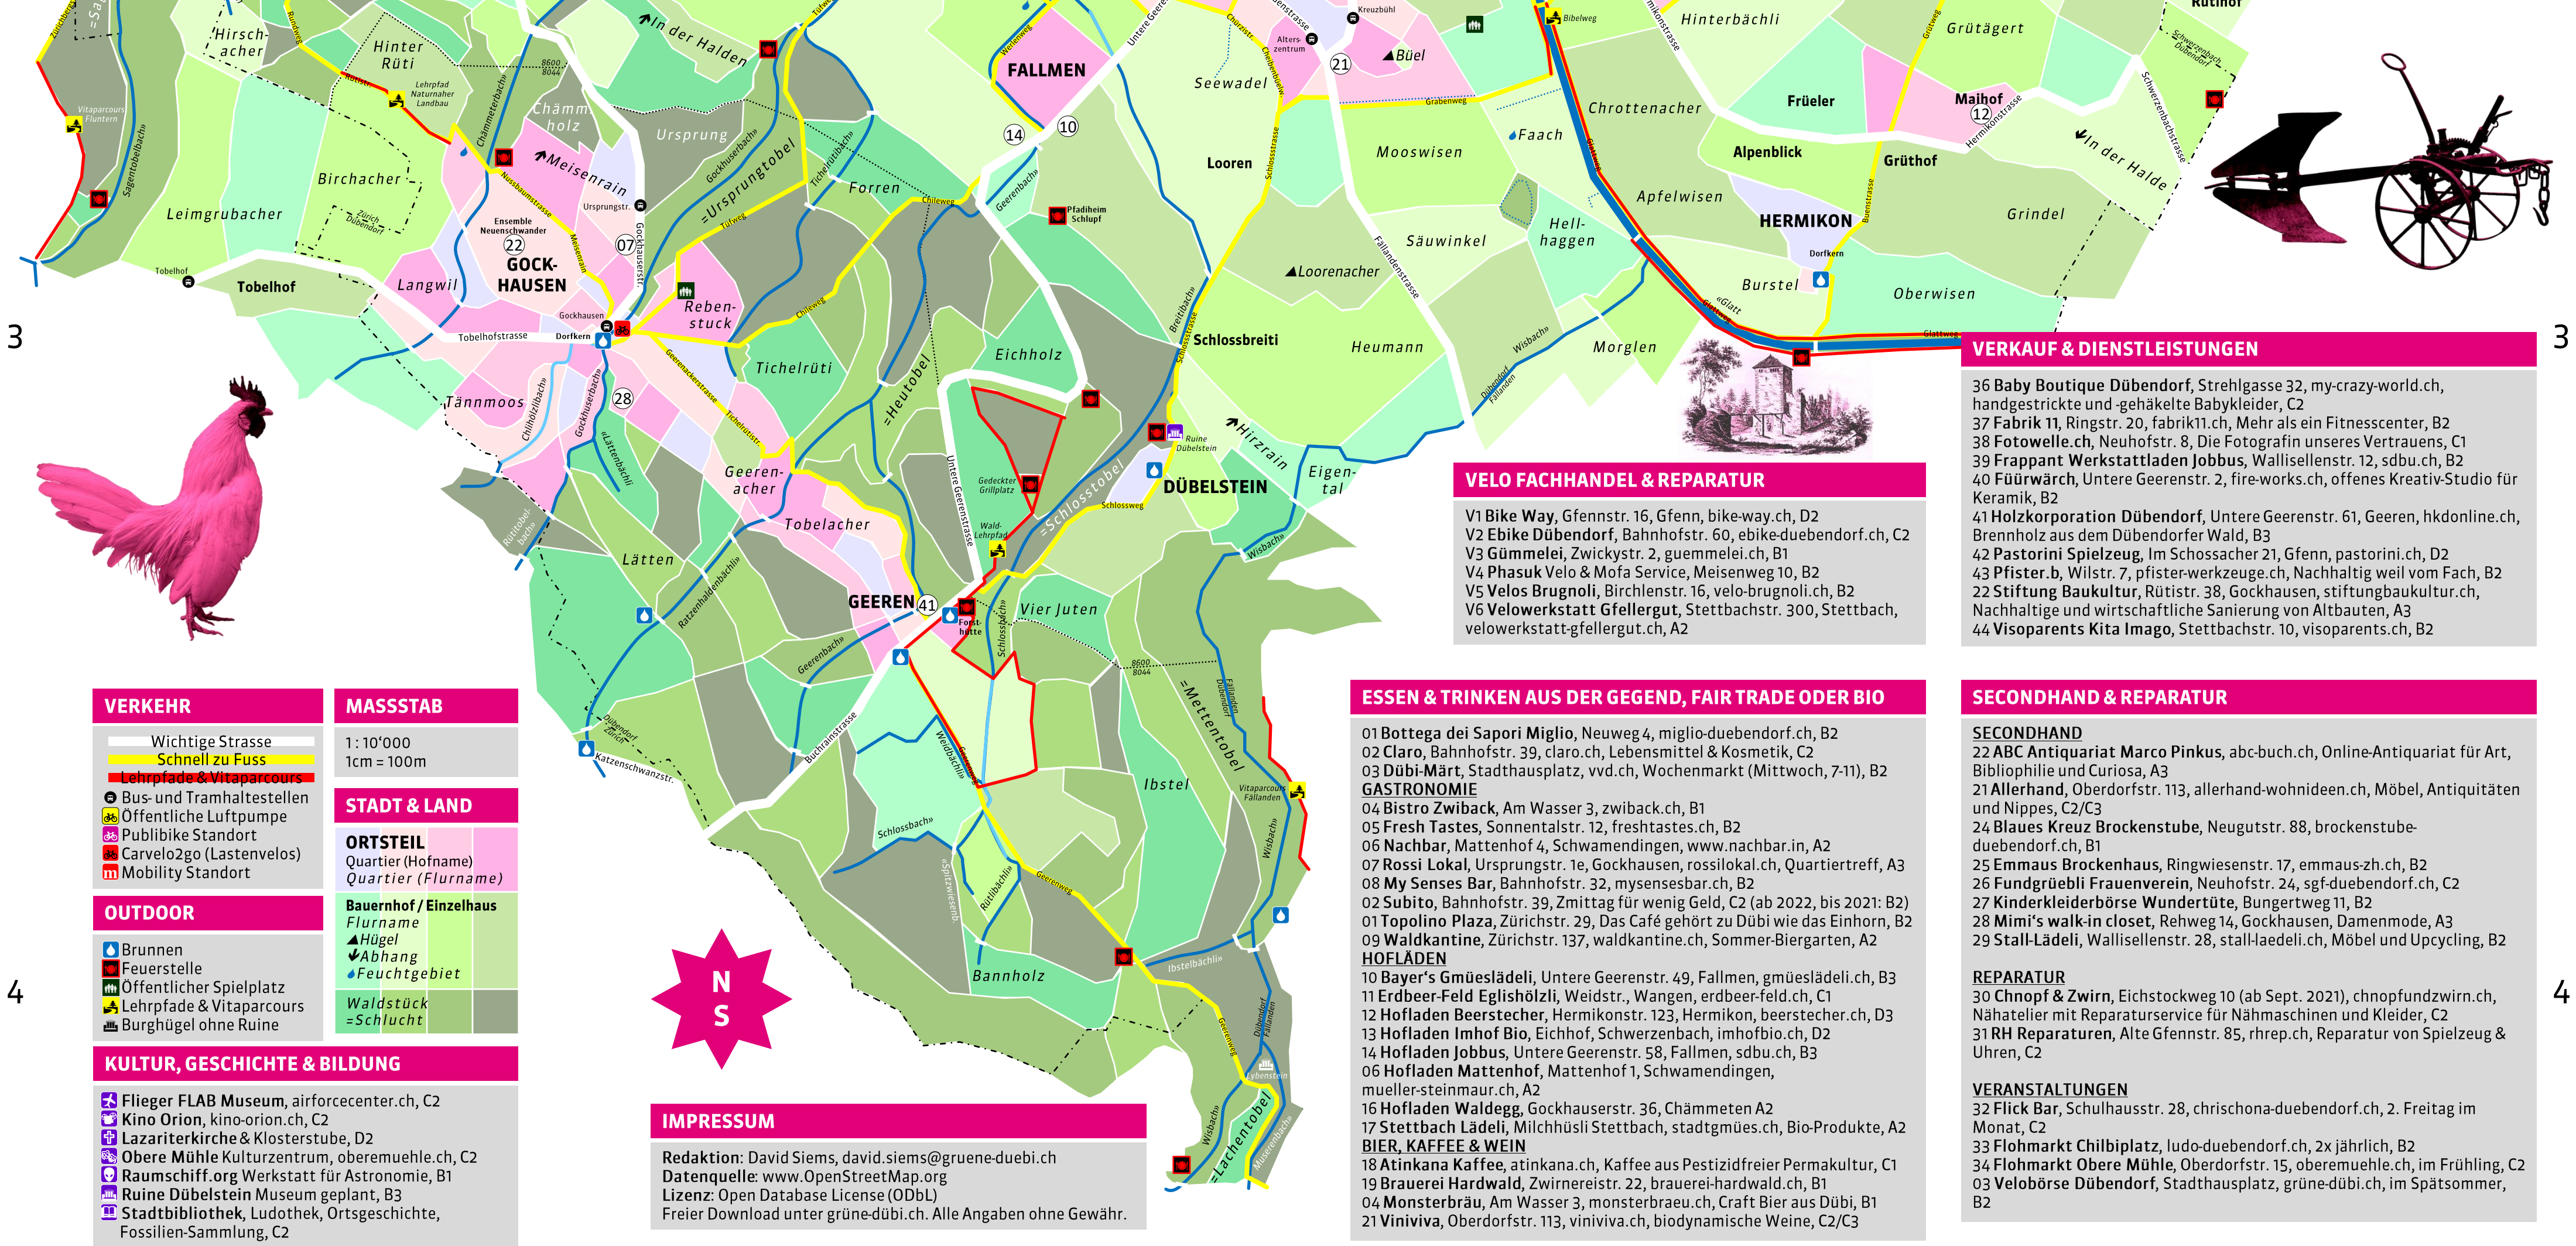

Am 27.3.2022 Grüne in den Gemeinderat

GRÜNER STADTPLAN DÜBENDORF → ← GOCKHAUSEN

KLIMANEUTRAL GEDRUCKT AUF NACHHALTIGES PAPIER.

WIE FUNKTIONIERT DIESER STADTPLAN?

Auf diesem Stadtplan gilt: Landschaft vor Beton. Jedes Mosaikstück wird durch Strassen, Wege oder Waldrand eingefasst, kann also zu Fuss umrundet werden. Die Farbe gibt an, ob das Mosaikstück überwiegend bebaut, unbebaut oder bewaldet ist. Diese vereinfachte Darstellung bietet Platz für Flur- und Hofnamen.

WAS WILL DIESER STADTPLAN?

Liebe Dübendorfer*innen
Es liegt eine schwierige Zeit hinter uns. Lockdowns und Maskenpflicht haben dazu geführt, dass viele von uns das Velofahren und die Freizeit in der Natur für sich (wieder-)entdeckt haben. Wo man in Wald und Flur eine Wurst übers Feuer halten oder einen Schluck erfrischendes Quellwasser trinken kann, erfährt man auf Google Maps in der Regel aber nicht. Hier und in vielen anderen Fragen schafft unser Grüner Stadtplan Abhilfe.
Besonders hart getroffen hat es auch unsere lokalen Gwerbler*innen und Institutionen. Deshalb enthält dieser Plan auch ein kleines Verzeichnis (Siehe Rückseite), das die sozial und ökologisch nachhaltigsten unter ihnen auflistet. Dabei haben wir ganz sicher einige von ihnen vergessen und nehmen Ergänzungen für eine mögliche nächste Ausgabe und unsere Website unter info@gruene-duebi.ch gerne entgegen.
Die genannten Firmen und Institutionen haben diese Liste in keiner Form beeinflusst oder unterstützt.
Viel Spass beim Erkunden wünschen Ihnen die Grünen Dübendorf

2

2

3

3

4

4

VERKEHR

- Wichtige Strasse
- Schnell zu Fuss
- Lehrpfade & Vitaparcours
- Bus- und Tramhaltestellen
- Öffentliche Luftpumpe
- Publibike Standort
- Carvelo2go (Lastenvelos)
- Mobility Standort